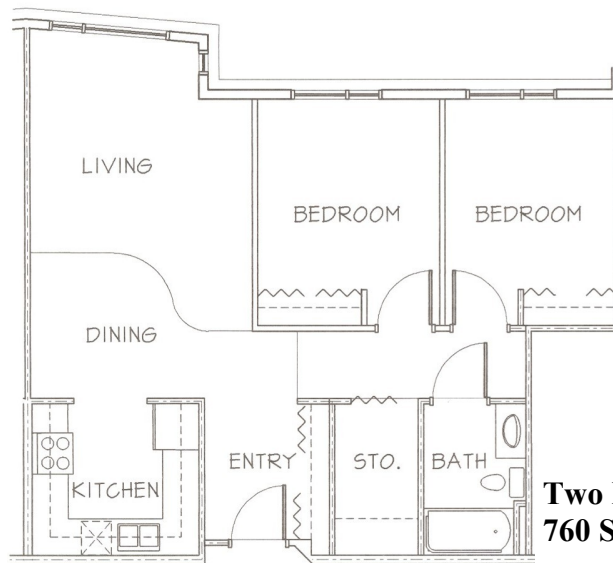

WILD ROSE VILLAS

**One Bedroom Suite (19)**  
**577 Square Ft**

**Two Bedroom Suite (1)**  
**760 Square Ft**