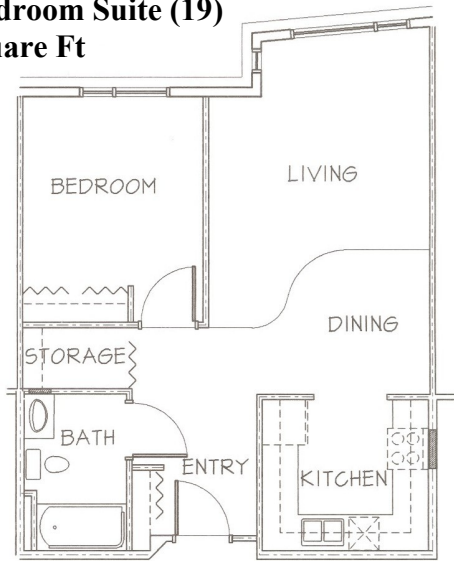

WILD ROSE VILLAS

**One Bedroom Suite (19)**  
**577 Square Ft**

**Two Bedroom Suite (1)**  
**760 Square Ft**